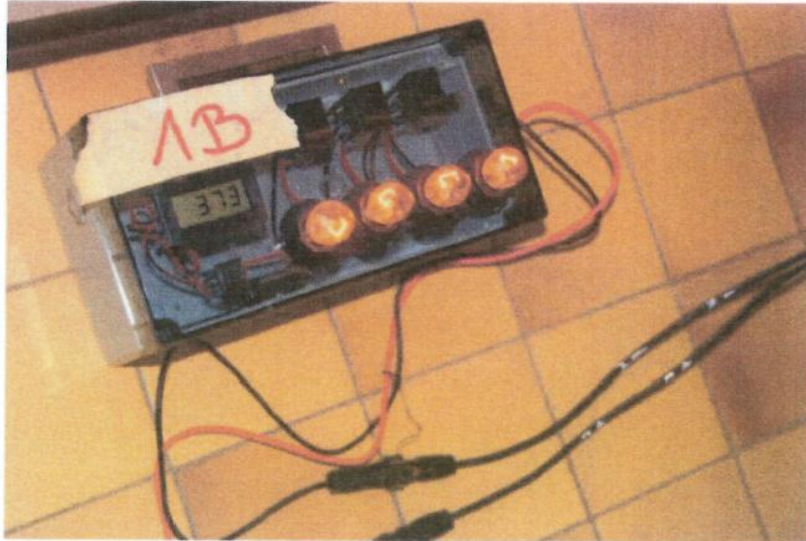

Solaranlage: Hanni Holprig Am Oberen Feldweg 99,
82178 Puchheim
Inbetriebnahmedatum: 30.08.2013
Glühlampentest gemäß Empfehlung EEG-Clearingstelle

Firma
Sonne SonstMix oHG
Solarexperten

Wechselrichter

String 1 B