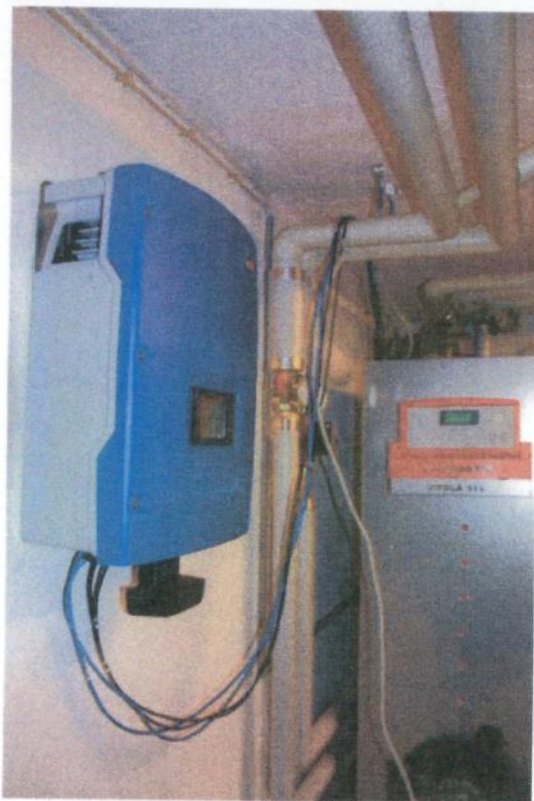

Solaranlage: Hanni Holprig Am Oberen Feldweg 99,  
82178 Puchheim  
Inbetriebnahmedatum: 30.08.2013  
Glühlampentest gemäß Empfehlung EEG-Clearingstelle

Firma  
**Sonne SonstMix oHG**  
Solarexperten

Solaranlage: Hanni Holprig Am Oberen Feldweg 99,  
82178 Puchheim  
Inbetriebnahmedatum: 30.08.2013  
Glühlampentest gemäß Empfehlung EEG-Clearingstelle