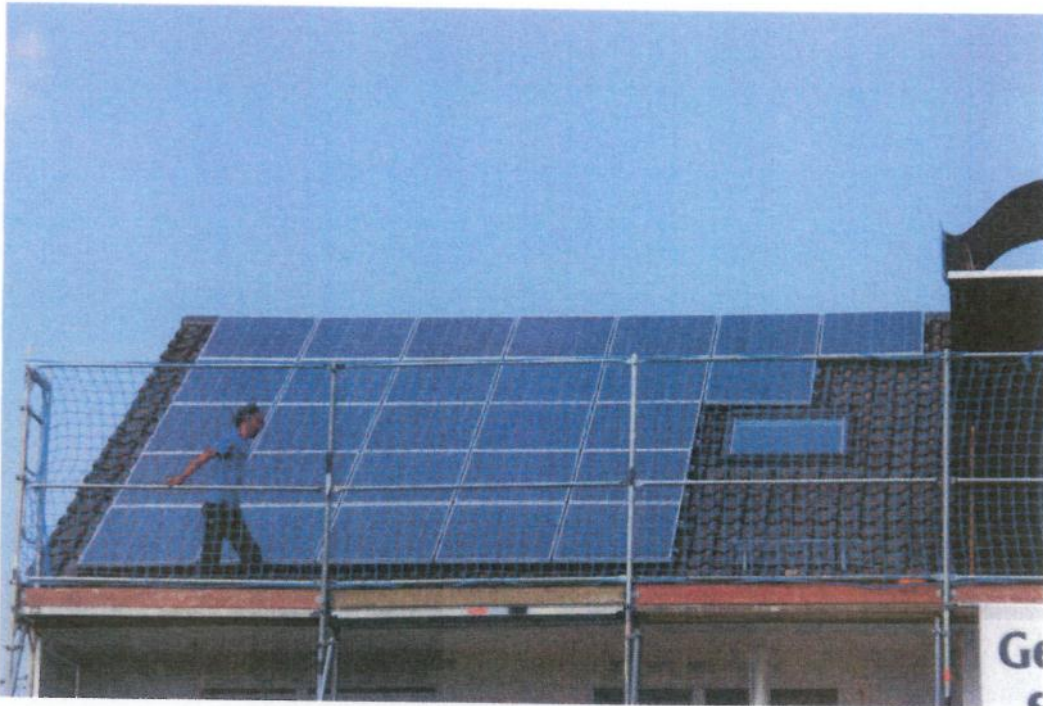

Solaranlage: Hanni Holprig Am Oberen Feldweg 99,  
82178 Puchheim  
Inbetriebnahmedatum: 30.08.2013  
Glühlampentest gemäß Empfehlung EEG-Clearingstelle

Firma  
**Sonne SonstMix oHG**  
Solarexperten

Solaranlage: Hanni Holprig Am Oberen Feldweg 99,  
82178 Puchheim  
Inbetriebnahmedatum: 30.08.2013  
Glühlampentest gemäß Empfehlung EEG-Clearingstelle